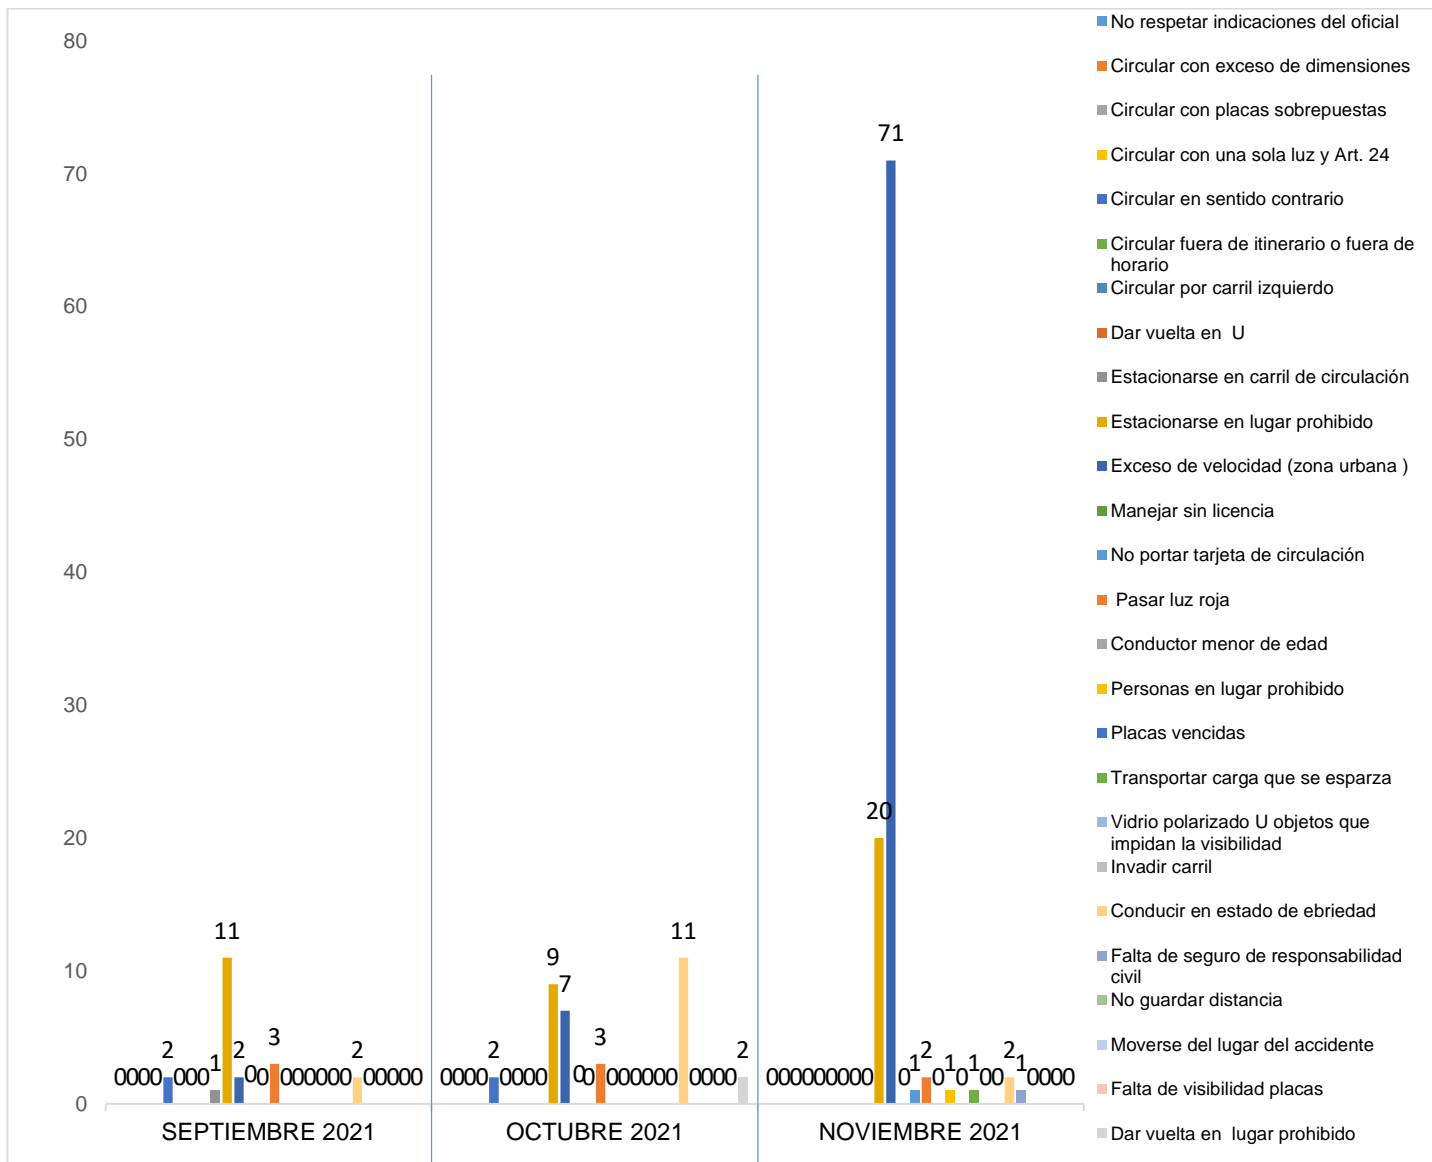

MUNICIPIO DE GARCÍA, NUEVO LEÓN  
NOVIEMBRE DE 2021

### INSTITUCIÓN DE POLICÍA PREVENTIVA MUNICIPAL ESTADÍSTICAS DE GRÁFICA DE INFRACCIONES

Área responsable de generar la información: Institución de Policía Preventiva Municipal.